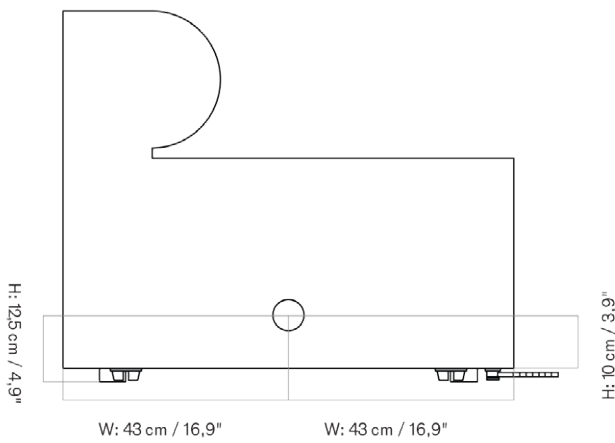

70 × 60

D: 60 cm / 23,6"

Ø80

Ø: 80 cm / 31,5"

ADD ON COST

VARIANT	SIZE	EXCL. VAT EUR
CERAMIC TABLETOP	60 x 70 cm	815,88
	Ø80 cm	698,73

CORE

EAVE MODULAR SOFA
POWER OUTLET

Eave 86 Open Section

EAVE MODULAR SOFA
POWER OUTLET

Eave 86 Corner Left

Eave 86 Open End Left

Eave 86 Open End Left — Option 2

EAVE MODULAR SOFA
POWER OUTLET

Eave 86 Corner Right

Eave 86 Open End Right