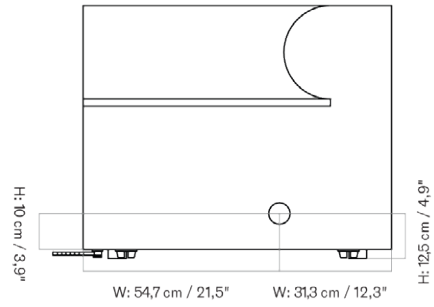

70 × 60

D: 60 cm / 23,6"

Ø80

Ø: 80 cm / 31,5"

ADD ON COST

VARIANT	SIZE	EXCL. VAT EUR
CERAMIC TABLETOP	60 x 70 cm	815,88
	Ø80 cm	698,73

CORE

EAVE MODULAR SOFA
POWER OUTLET

Eave 86 Open Section

EAVE MODULAR SOFA
POWER OUTLET

Eave 86 Corner Left

Eave 86 Open End Left

Eave 86 Open End Left — Option 2

EAVE MODULAR SOFA
POWER OUTLET

Eave 86 Corner Right

Eave 86 Open End Right