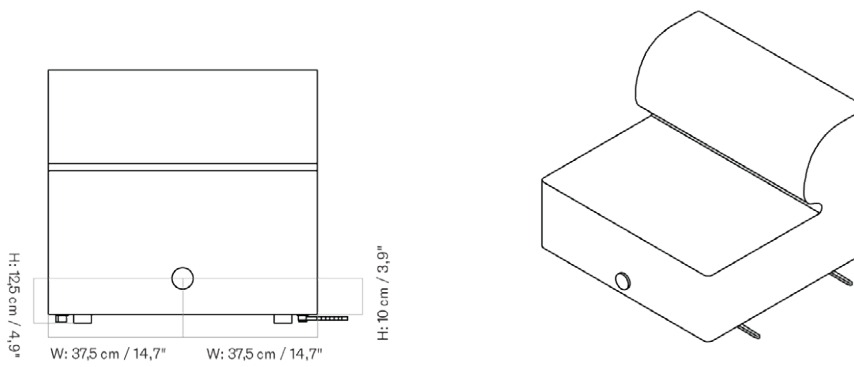

Eave 86 Open Section