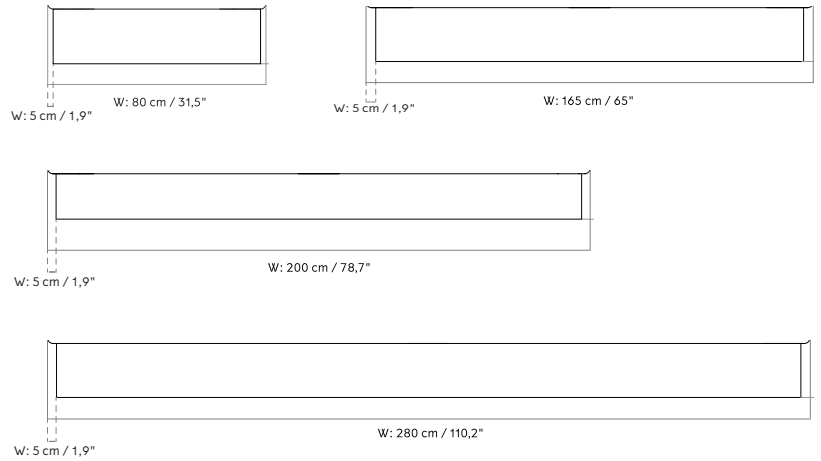

EAVE DINING PLATEAU

ADD ON COST

FINISH	VARIANT	EXCL. VAT EUR
BLACK PAINTED MDF	Plateau Corner	87,87
	Plateau 80	112,97
	Plateau 165	196,65
	Plateau 200	221,76
	Plateau 280	309,62
OAK VENNER	Plateau Corner	104,60
	Plateau 80	133,89
	Plateau 165	196,65
	Plateau 200	259,41
	Plateau 280	351,46
DARK STAINED VENEER	Plateau Corner	112,97
	Plateau 80	146,44
	Plateau 165	251,05
	Plateau 200	284,52
	Plateau 280	389,12