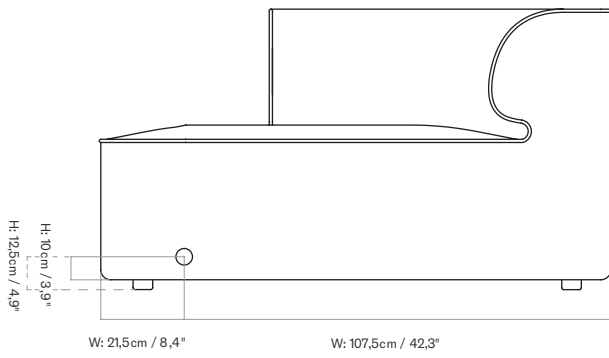

EAVE MODULAR SOFA
POWER OUTLET

Chaise Lounge Left - Option 1