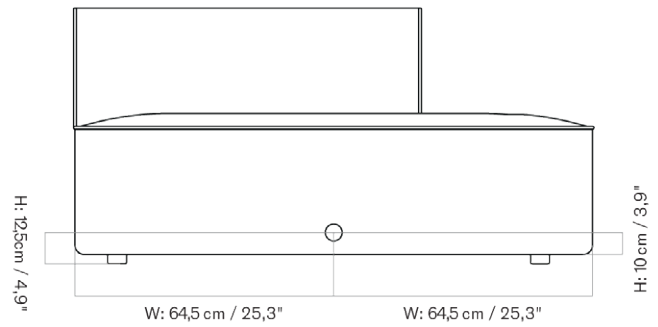

70 × 60

D: 60 cm / 23,6"

Ø80

Ø: 80 cm / 31,5"

ADD ON COST

VARIANT	SIZE	EXCL. VAT EUR
CERAMIC TABLETOP	60 x 70 cm	815,88
	Ø80 cm	698,73

CORE

EAVE MODULAR SOFA
POWER OUTLET

Eave 86 Open Section

EAVE MODULAR SOFA
POWER OUTLET

Eave 86 Corner Left

Eave 86 Open End Left

Eave 86 Open End Left — Option 2

EAVE MODULAR SOFA
POWER OUTLET

Eave 86 Corner Right

Eave 86 Open End Right