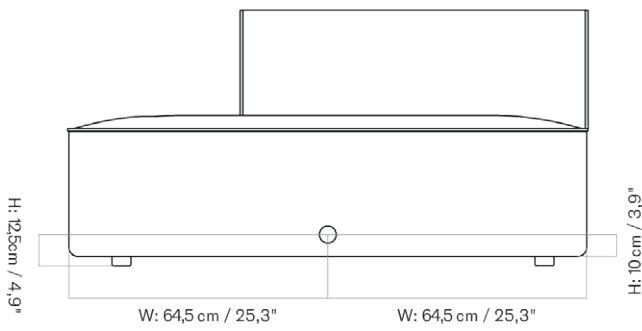

70 × 60

D: 60 cm / 23,6"

Ø80

Ø: 80 cm / 31,5"

ADD ON COST

VARIANT	SIZE	EXCL. VAT EUR
CERAMIC TABLETOP	60 x 70 cm	815,88
	Ø80 cm	698,73

CORE

EAVE MODULAR SOFA
POWER OUTLET

Eave 86 Open Section

EAVE MODULAR SOFA
POWER OUTLET

Eave 86 Corner Left

Eave 86 Open End Left

Eave 86 Open End Left — Option 2

EAVE MODULAR SOFA
POWER OUTLET

Eave 86 Corner Right

Eave 86 Open End Right