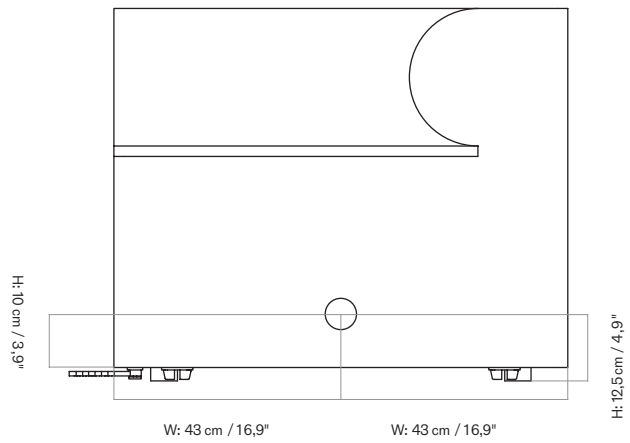

70 × 60

D: 60 cm / 23,6"

Ø80

Ø: 80 cm / 31,5"

ADD ON COST

VARIANT	SIZE	EXCL. VAT EUR
CERAMIC TABLETOP	60 x 70 cm	815,88
	Ø80 cm	698,73

CORE

EAVE MODULAR SOFA
POWER OUTLET

Chaise Lounge Left - Option 1

Chaise Lounge Left - Option 2

EAVE MODULAR SOFA
POWER OUTLET

Chaise Lounge Right - Option 1

Chaise Lounge Right - Option 2

EAVE MODULAR SOFA SPLIT UPHOLSTERY

Pouf*Corner**Open Section**Corner 144**Chaise Lounge**Open End**Corner 192*