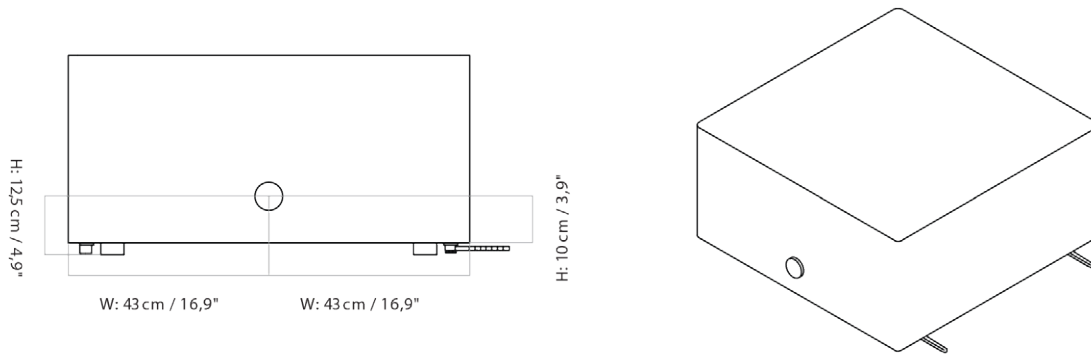

Eave 85 Pouf