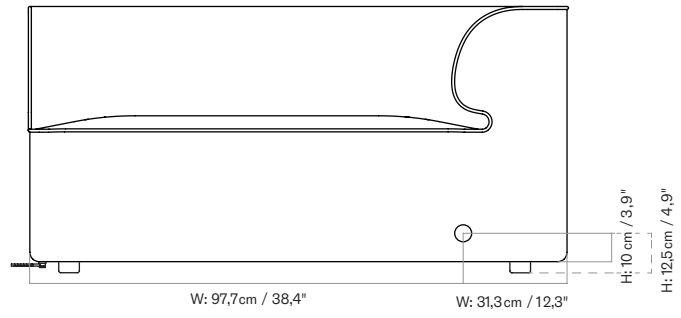

70 × 60

D: 60 cm / 23,6"

Ø80

Ø: 80 cm / 31,5"

ADD ON COST

VARIANT	SIZE	EXCL. VAT EUR
CERAMIC TABLETOP	60 x 70 cm	815,88
	Ø80 cm	698,73

CORE

EAVE MODULAR SOFA
POWER OUTLET

Eave 86 Open Section

EAVE MODULAR SOFA
POWER OUTLET

Eave 86 Corner Left

Eave 86 Open End Left

Eave 86 Open End Left — Option 2

EAVE MODULAR SOFA
POWER OUTLET

Eave 86 Corner Right

Eave 86 Open End Right

Eave 86 Open End Right — Option 2

EAVE MODULAR SOFA
POWER OUTLET

Corner 144 Left

Corner 192 Left

EAVE MODULAR SOFA
POWER OUTLET

Corner 144 Left

Corner 192 Left

EAVE MODULAR SOFA
POWER OUTLET