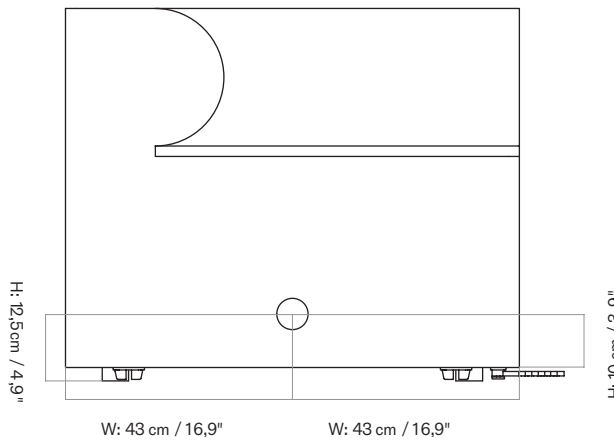

Chaise Lounge Left - Option 2