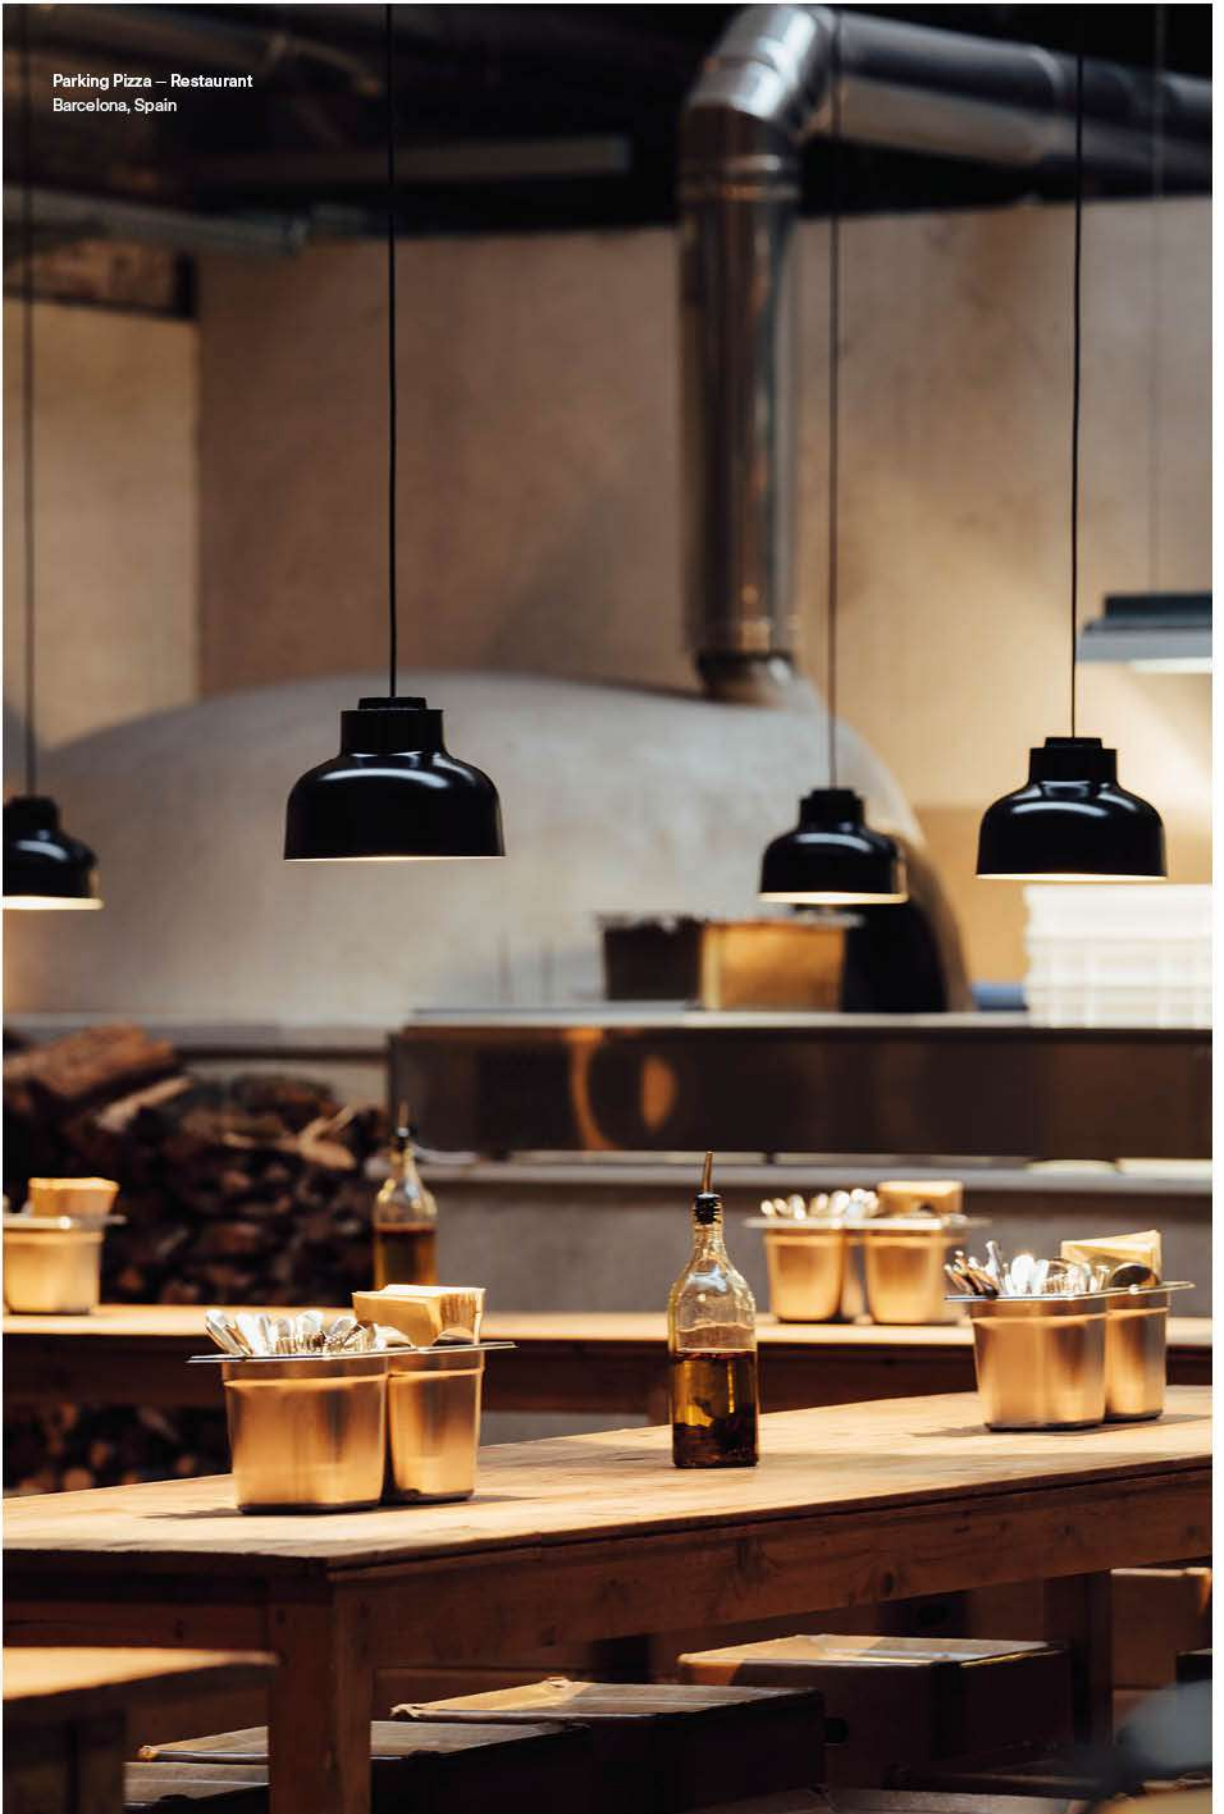

Parking Pizza – Restaurant
Barcelona, Spain