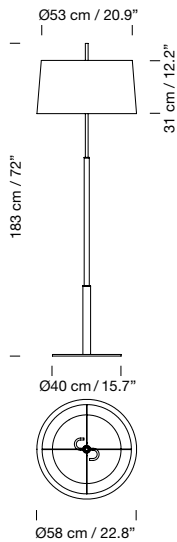

### Light source included (dimmable):

2 x LED bulb: 11 W / E27 / (Max. hgt. 137 mm / 5.4")

1991

**Diana Mayor**Federico Correa,  
Alfonso Milá, Miguel Milá

Lampshade	Metallic structure	Code	ex-VAT
White linen	Satin nickel	<b>DIASB01</b>	<b>1.305 €</b>
	Shiny gold	<b>DIASB02</b>	<b>1.465 €</b>
Black linen	Satin nickel	<b>DIASB03</b>	<b>1.305 €</b>
	Shiny gold	<b>DIASB04</b>	<b>1.465 €</b>