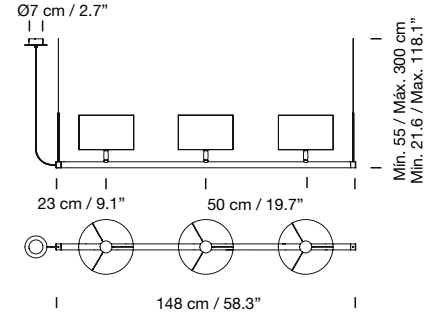

1990

Sistema Fonda

Gabriel Ordeig Cole

Examples of composition

Structure	Drawing Code	ex-VAT
3 lampshades	AP1 FON23 + 2 FONF3 + CSF01 + FSC13 + 3 PP101	1.070 €
3 lampshades	AP2 FON23 + 2 FONF3 + CSF01 + FSC13 + 3 PP201	1.100 €
3 lampshades	AM1 FON23 + 2 FONF3 + CSF01 + FSC13 + 3 PM101	1.085 €
18 lampshades	6 FON23 + 2 FONU3 + 4 FONA3 + CSF01 + FSC13 + 18 PP203	5.670 €

AP1

AP2

AM1

Lampshade P1	Drawing Code	ex-VAT
Stitched beige parchment	P1 PP101	80 €
Natural ribbon	P1 PP103	80 €
Red-amber ribbon	P1 PP105	80 €
Black ribbon	P1 PP106	80 €
Tile Raw Color ribbon	P1 PP107	85 €
Mustard Raw Color ribbon	P1 PP108	85 €
Green Raw Color ribbon	P1 PP109	85 €

Lampshade P2

Stitched beige parchment	P2 PP201	90 €
Natural ribbon	P2 PP203	95 €
White linen	P2 PP208	105 €

Lampshade M1

Stitched beige parchment	M1 PM101	85 €
Natural ribbon	M1 PM103	85 €
Red-amber ribbon	M1 PM105	85 €
Black ribbon	M1 PM106	85 €
Tile Raw Color ribbon	M1 PM107	95 €
Mustard Raw Color ribbon	M1 PM108	95 €
Green Raw Color ribbon	M1 PM109	95 €
White linen	M1 PML108	95 €

Structure

For 1 lampshade	B FON13	270 €
For 3 lampshades	C FON23	510 €

Connection

End	D FONF3	100 €
Intermediate	E FONU3	100 €
90° angle	F FONA3	145 €

Canopy

3 m / 118.1" electric cable	CSF01	20 €
S&C canopy	FSC13	100 €