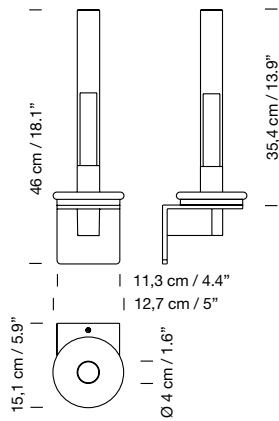

### Light source included:

LED bulb: 4,8 W / E27 / (Max. hgt. 105 mm / 4.1")

2021

**Sylvestrina**

Enric Sòria, Jordi Garcés

**Description**

Transparent Pyrex glass lampshade. White translucent diffuser. Glossy black metal base.