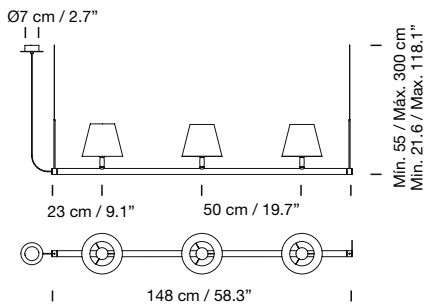

1990

Sistema Fonda

Gabriel Ordeig Cole

Examples of composition

Structure	Drawing Code	ex-VAT
3 lampshades	AP1 FON23 + 2 FONF3 + CSF01 + FSC13 + 3 PP101	1.070 €
3 lampshades	AP2 FON23 + 2 FONF3 + CSF01 + FSC13 + 3 PP201	1.100 €
3 lampshades	AM1 FON23 + 2 FONF3 + CSF01 + FSC13 + 3 PM101	1.085 €
18 lampshades	6 FON23 + 2 FONU3 + 4 FONA3 + CSF01 + FSC13 + 18 PP203	5.670 €

AP1