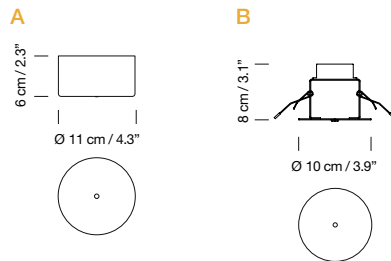

**Light source included:**

Not dimmable: Built-in LED: 3,7 W  
 Dimmable: Built-in LED: 7,7 W

Canopies

Lampshade: White ceramic							Code	ex-VAT
Surface canopy						Built-in canopy		
Not dimmable		Dimmable 1-10V [1]		Dimmable DALI [1]		Not dimmable		
Black	White	Black	White	Black	White	White		
3 m / 118.1"						HHBPB01	435 €	
8 m / 315"						HHBPB02	470 €	
3 m / 118.1"						HHBPB03	435 €	
8 m / 315"						HHBPB04	470 €	
3 m / 118.1"						HHBPB05	470 €	
8 m / 315"						HHBPB06	505 €	
3 m / 118.1"						HHBPB07	470 €	
8 m / 315"						HHBPB08	505 €	
3 m / 118.1"						HHBPB05D	470 €	
8 m / 315"						HHBPB06D	505 €	
3 m / 118.1"						HHBPB07D	470 €	
8 m / 315"						HHBPB08D	505 €	
3 m / 118.1"						HHBPB09	450 €	
8 m / 315"						HHBPB10	485 €	