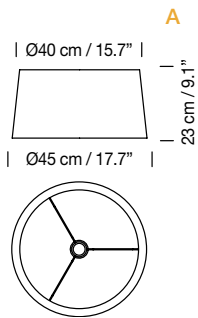

1990
Sistema Gran Fonda
Gabriel Ordeig Cole

Lampshade