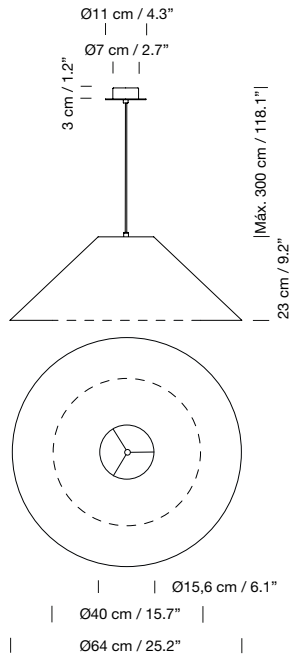

LED bulb: 4,8 W / E27 / (Max. hgt. 105 mm / 4.1")

1987

**Sísísí cónicas planas MT5**

Gabriel Ordeig Cole

<b>Lampshade: Stitched beige parchment</b>		<b>Code</b>	<b>ex-VAT</b>
Metallic Sísísí canopy	Cable		
Satin nickel	Black	<b>MT5PA01</b>	<b>415 €</b>
Textured white finish	White	<b>MT5PA02</b>	<b>410 €</b>
Textured white finish	Black	<b>MT5PA03</b>	<b>410 €</b>
Textured black finish	Black	<b>MT5PA04</b>	<b>420 €</b>